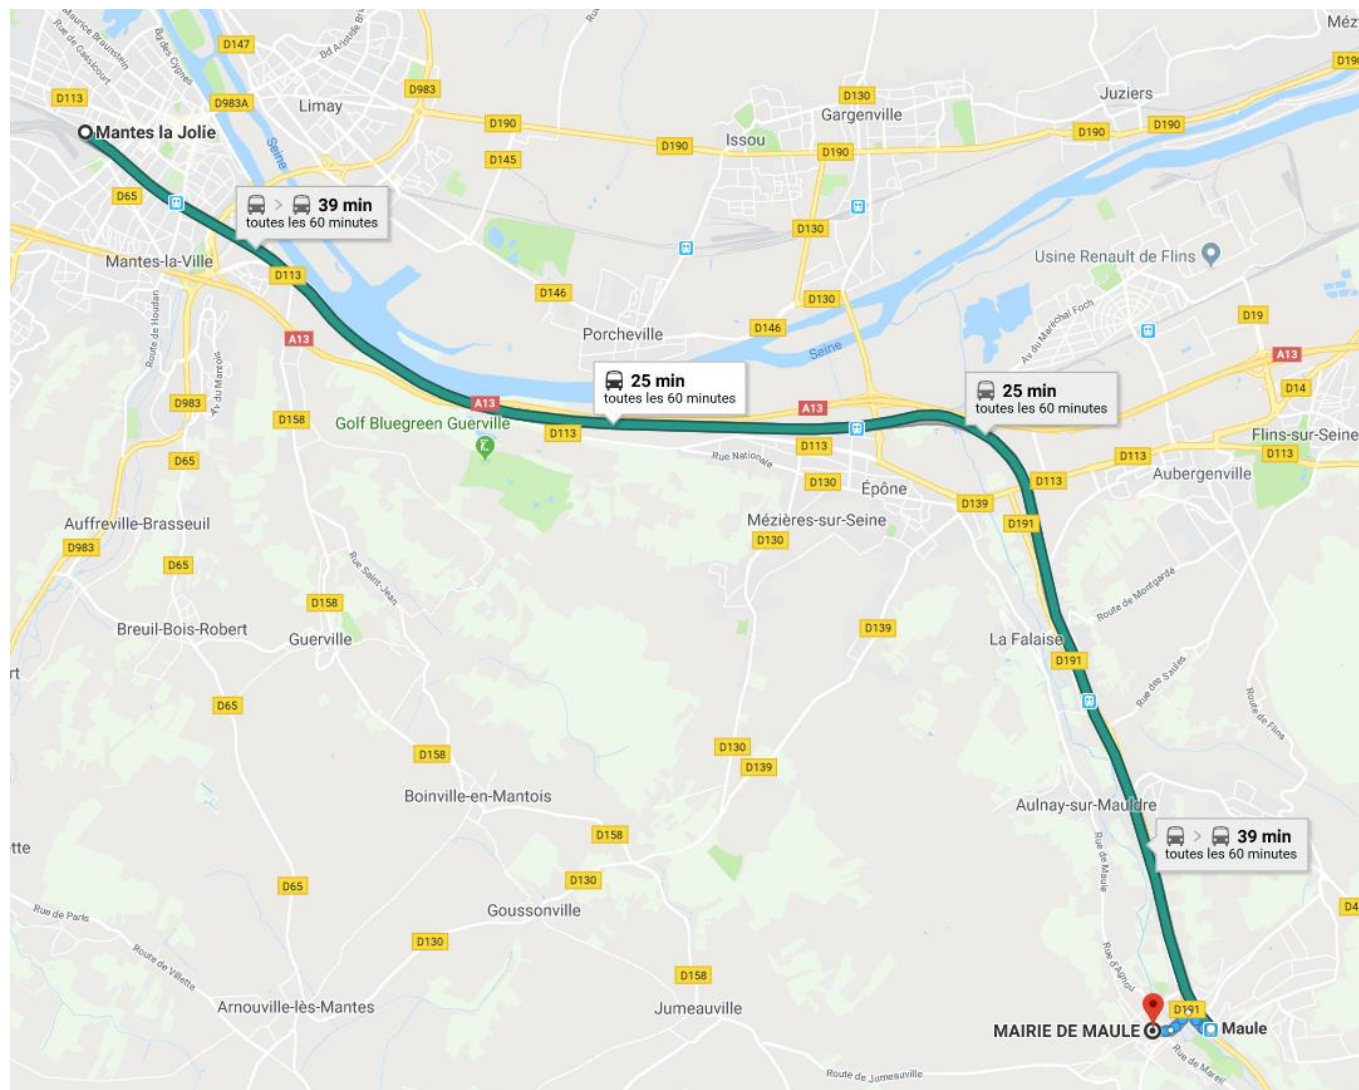

## Place de la Mairie - Maule

### En transports en commun :

A partir de la gare de Mantes la Jolie : Train direction Paris-Montparnasse, arrêt Maule. Puis environ 5 min à pied pour rejoindre la Mairie.

### En voiture depuis la mairie de Mantes la Jolie :

- Prendre Route de Chantereine/D983 à Mantes-la-Ville et quitter Rue de Lorraine, Boulevard Victor Duhamel et D113
- Suivre A13, D113 et D191 en direction de Rue du Ponceau/D45 à Maule
- Continuer sur D45. Rouler en direction de Place de la Mairie